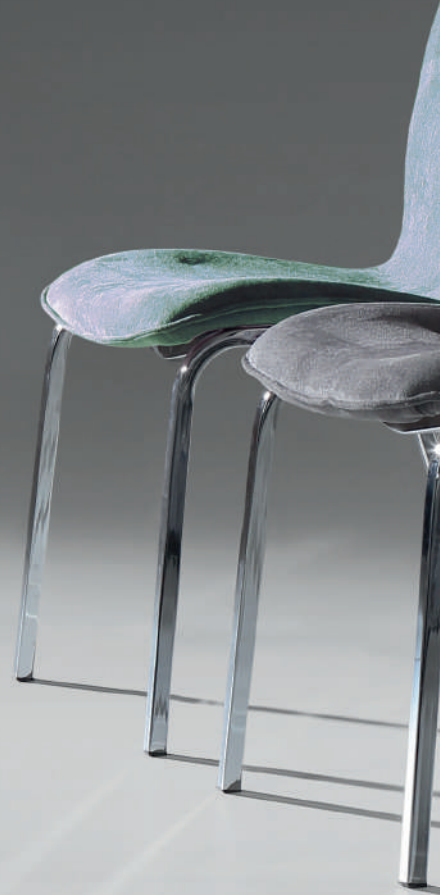

*COLOR VERDE